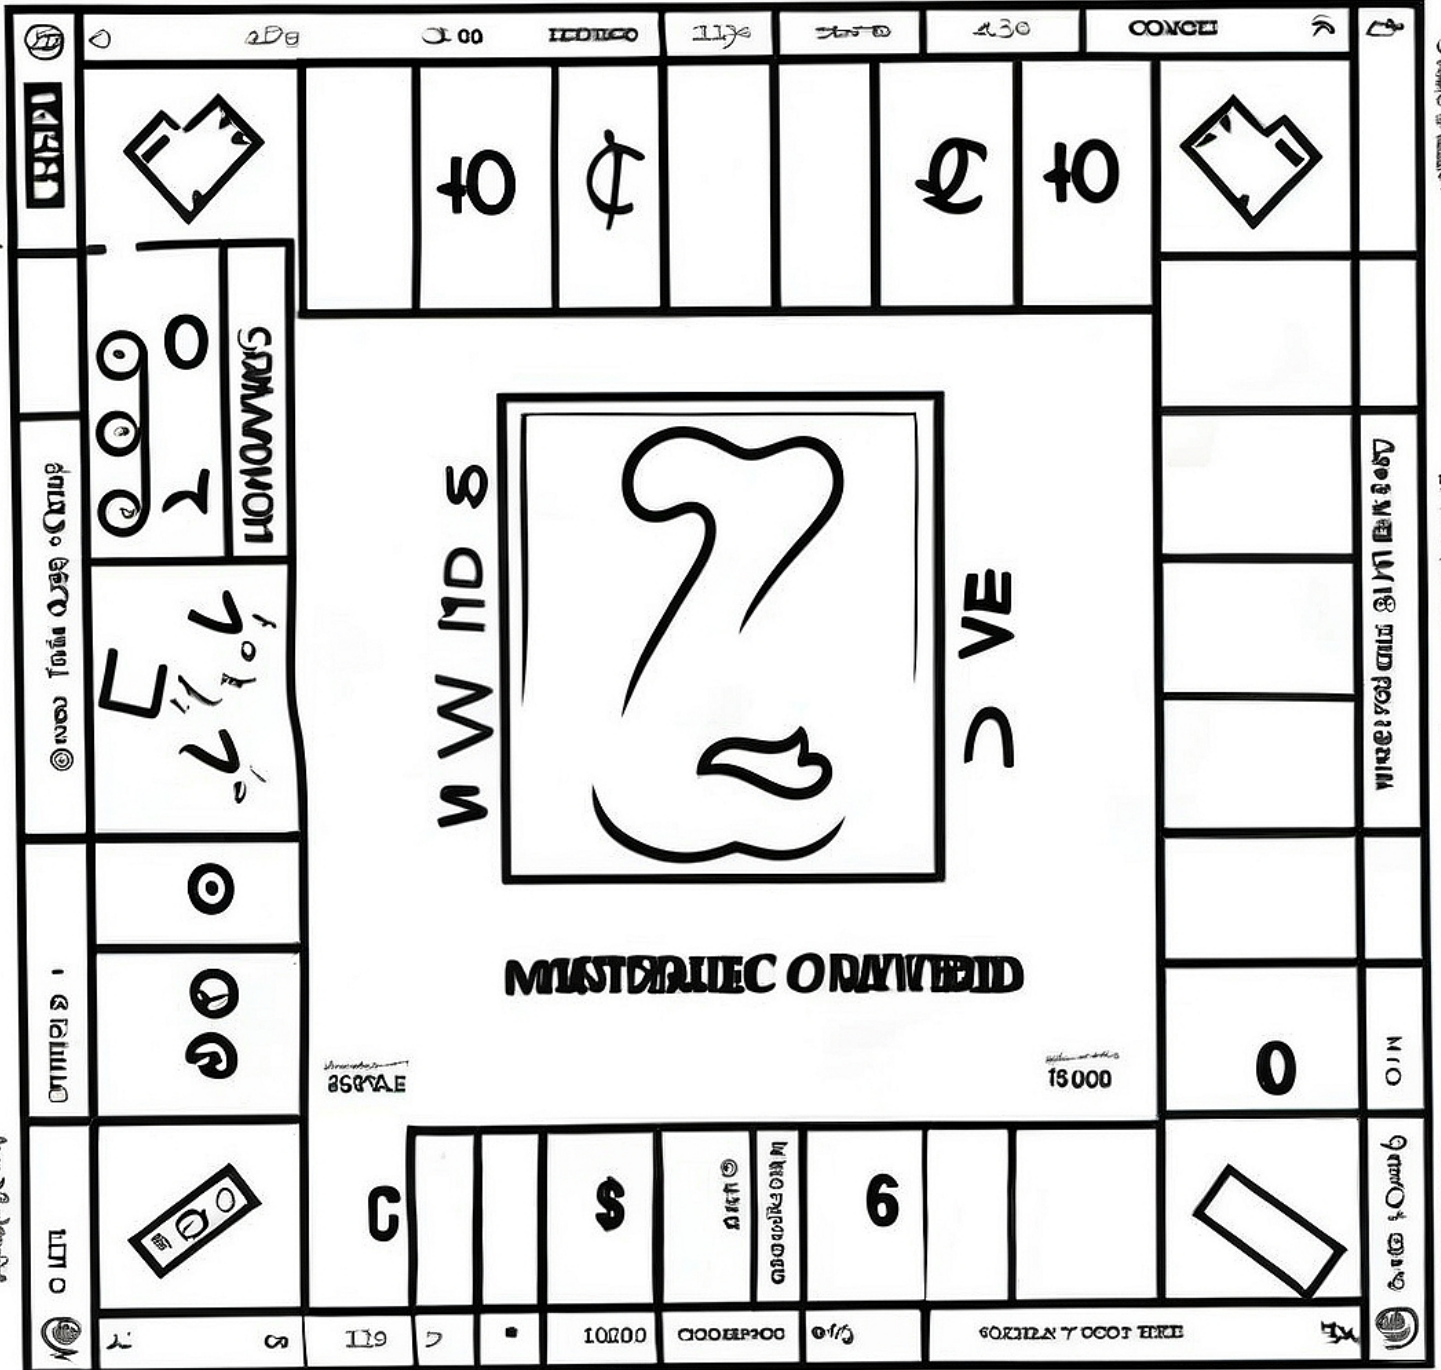

MAINHELOER, COD 04

OUTER KLOG 10 01 06 ANZALUA R3 0196

MINIETA RIDA 08 01 04

DOMIDLAD00E 0 0U

HIMAN.EIAVZ 69 04 04